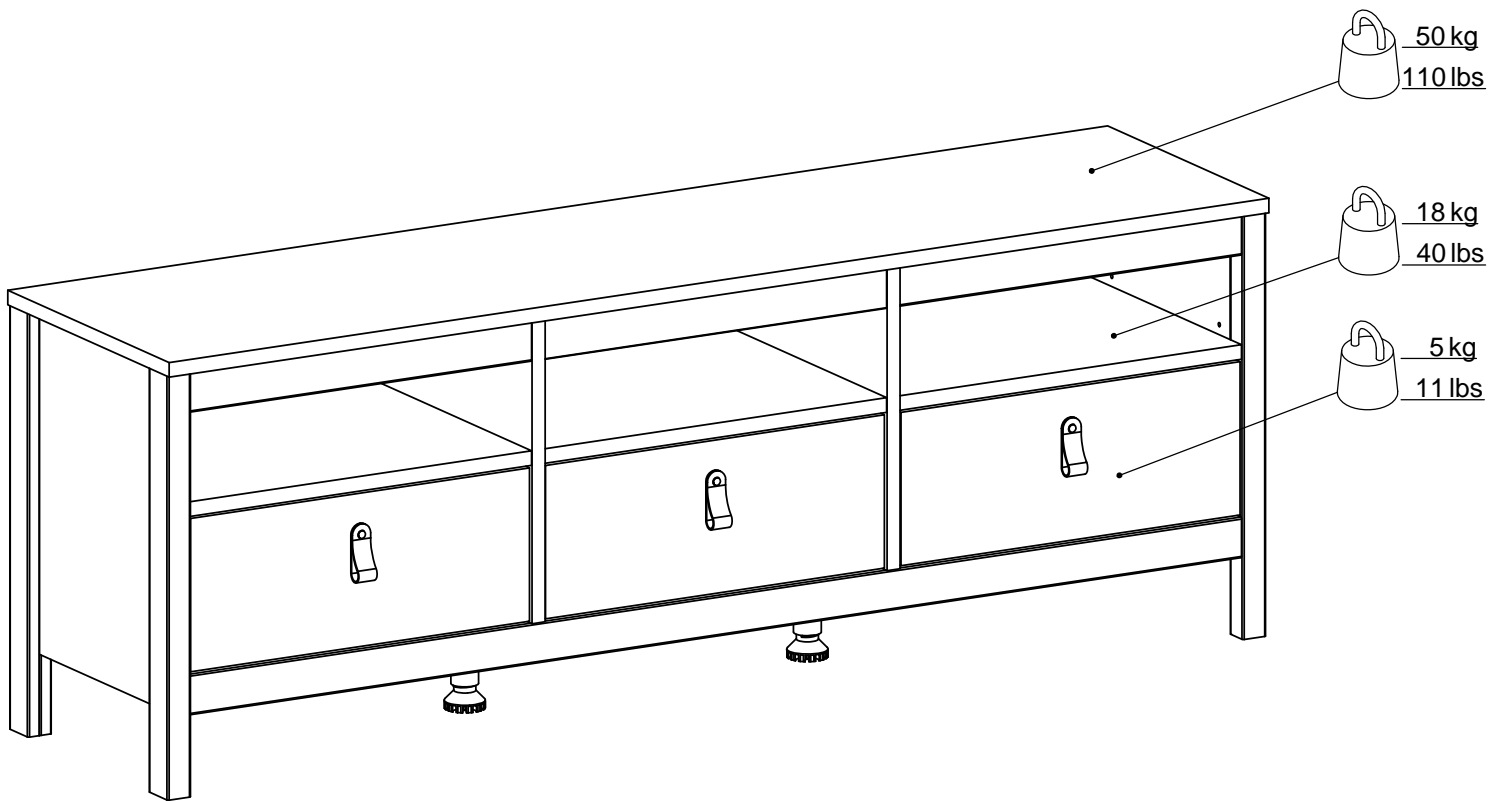

tvilum

79668

A

www.tvilum.com

WE CARE
Respect for nature and people
Read more at www.tvilum.com